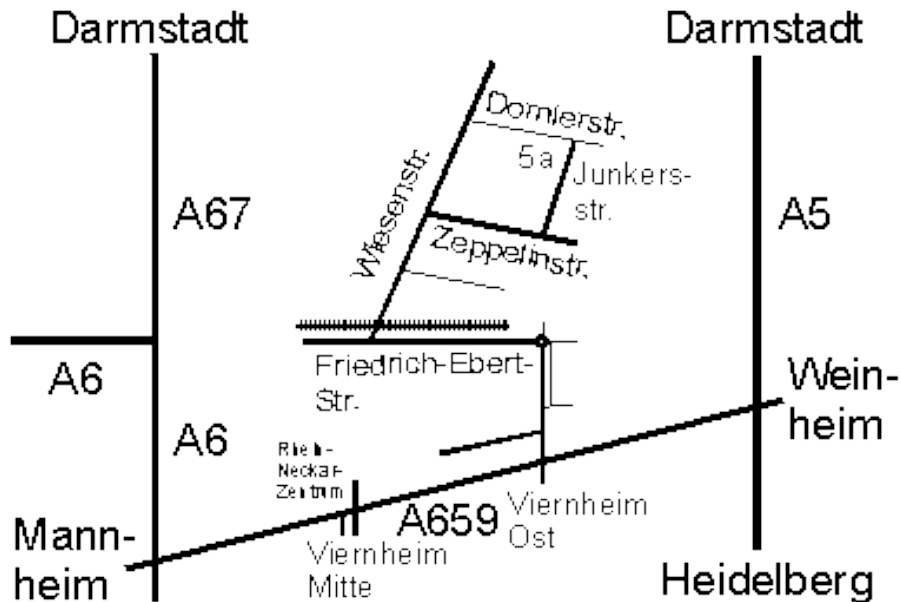

# EMV Rhein-Neckar GmbH

Dornierstr. 5a (Eingang Junkersstr.), 68519 Viernheim

Telefon: 06204 7384490

A5 bis AB-Kreuz Weinheim, abfahren Richtung Viernheim,  
dann nächste Ausfahrt

(Alternativ: A6 bis AB-Kreuz Viernheim,

Richtung Viernheim / Weinheim, dann 2. Ausfahrt )

Ausfahrt: Viernheim Ost / Industriegebiet / Lorsch

nach der Ausfahrt rechts, Richtung Viernheim / Lorsch

weiterfahren bis Kreisverkehr, auf linker Spur in den Kreis einfahren

bei 270° (links) den Kreis verlassen Richtung Viernheim Stadtmitte

nächste Möglichkeit (Ampelkreuzung) rechts, Bahngleis überqueren.

2. Straße rechts (Zeppelinstraße)

nächste Straße links (Junkersstraße)

nach 300 m steht links auf der Ecke Junkersstr. / Dornierstr. eine Doppelhalle.

In der kleinen Halle ist das EMV-Labor, Parkplatz vor dem Rolltor.